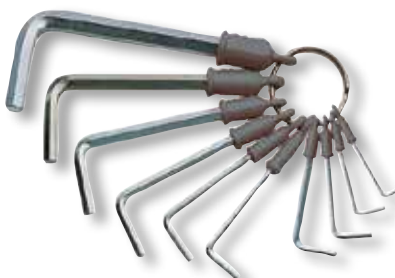

SERIE CHIAVI A BRUGOLA VIGOR

9 pz, crv, esagonali,
1,5-10 mm,
su supporto

VIGOR
35970-05
4,50 €

SERIE CHIAVI A BRUGOLA VIGOR

10 pz, esagonali, 1,5-10 mm,
con anello

VIGOR
35970-10
4,90 €

SERIE CHIAVI A BRUGOLA VIGOR

8 pz, torx t9-t40, foro interno,
con anello

VIGOR
35972-10
3,30 €

CHIAVI ESTENSIBILI VIGOR PER AUTO

acciaio crv,
estensibili fino a 55 cm,
con bussola 17/19 mm

VIGOR
36050-10
13,90 €

SET UTENSILI BLINKY JOBY