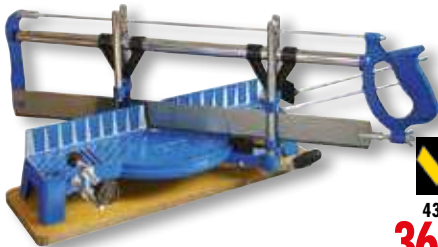

SEGHE TAGLIACORNICI VIGOR

base in alluminio pressofuso, tavola da appoggio in mdf, regolazione angolo +/-45°, lama a denti fini da 550 mm

VIGOR
43870-10
36,90 €

CASSETTE TAGLIACORNICI VIGOR

in legno con sega, 3 posizioni di taglio: 2 a 45° e 1 a 90°, lama 300x60x0,7 mm