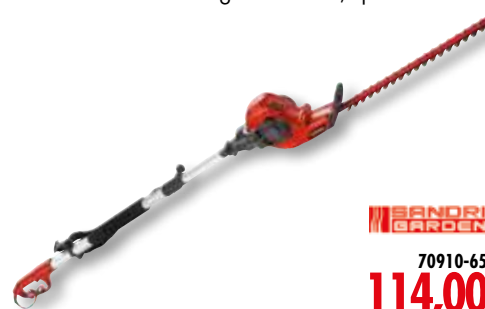

FORBICI PER POTATURA SANDRI SG-FT3

asta **telescopica**, lunghezza 1,4-2, 2-3 m, segaccio lama acciaio temprato, ideale per frutta, taglio max 12 mm

70600-10
65,00 €

SVETTATOI TELESCOPICI SANDRI SG-ST5

tranciamento sistema a corda, taglio rami Ø max 3 cm, asta alluminio **telescopica** 2-3 m, segaccio lama acciaio temprato 37 cm

70630-50
79,00 €

TAGLIASIEPI SANDRI COMBINATO SG TS-43

2t/42,7 cc/1,3 kW, maniglia a p, decespugliatore lama 3d 255 mm, testina fili nylon 2,5 mmx2,5 mm, tagliasiepi lama 40 cm, tagliasiepi barra 25 cm

70909-15
199,00 €

TRONCARAMI SANDRIGARDEN SG-TR 20

barra 158 mm, taglio max 10 cm, catena 0,3" 28 maglie, **2 batterie litio 12 v 2 ah, durata 30 min, ricarica 90 min, valigetta e caricabatterie**

70910-50
114,00 €

TAGLIASIEPI SANDRIGARDEN SG-TS450

450 W, asta telescopica 1,9-2,5 m, taglio 410 mm, spessore 16 mm

70910-65
114,00 €

TAGLIASIEPI SANDRIGARDEN SG-2540

25,4cc/0,8kW/2t, max 8000/min, sistema antivibrante, lame acciaio 55 cm passo 27 mm, impugnatura girevole -/+90°