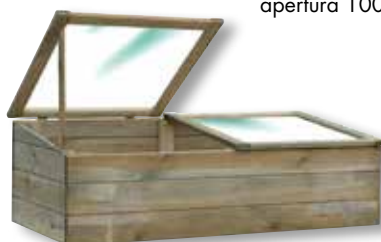

79370-10

14,50 €

CASSETTE PER UCCELLI VIGOR TITTI

in legno e corteccia, con tetto ricoperto di foglie, appendibile, foro d'entrata Ø 5,5 cm, dim. 16x20x17h cm

79370-15

9,00 €

MANGIATOIE PER UCCELLI VIGOR ANACLETO

in legno d'abete, appendibile, coperchio amovibile per il riempimento, retina di contenimento, dim. 17x14x30h cm

79370-20

15,00 €

SERRE IN LEGNO Blinky

pino impregnato sp. 16 mm, doppia finestra plexiglass, senza fondo, apertura 100x50x34h cm

79723-10

94,00 €

SERRE A TUNNEL Blinky

struttura pvc, ideale per protezione invernale di piante e fiori, 500x45x45 cm (lxpxh)

79725-05

13,90 €

SERRE A CASSETTA VIGOR 2 RIPIANI

struttura acciaio verniciato, 4 ruote, copertura pvc, 2 ripiani in pp a rete, chiusura a cerniera, 69x49x98h cm

disponibile anche:

4 RIPIANI
69x49x155h cm
79727-10
€ 44,00

8 RIPIANI
143x73x195h cm
79727-15
€ 62,00

79727-05

34,90 €

SERRE DA BALCONE VIGOR PVC

struttura acciaio verniciato, copertura pvc, chiusura a cerniera, senza ripiani, 95x70x180/190h cm