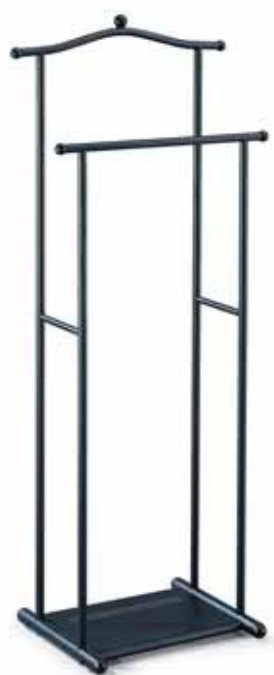

INDOSSATORI DA CAMERA

- TUTTO LEGNO FAGGIO
- METALLO VERNICIATO
- PARTI IN LEGNO MASSELLO

▲ ROBIN nero