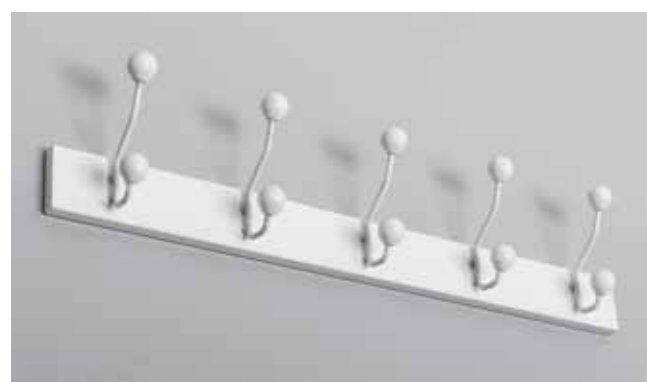

APPENDIABITI DA MURO O APPENDIBILI

- METALLO VERNICIATO O CROMATO
- POMOLI IN CERAMICA O LEGNO

MESSI cromo

ORIETTA 6-p

OLIVER bianco

TEDDY 3-p

▲ SALLY 2-p

▲ SALLY 3-p