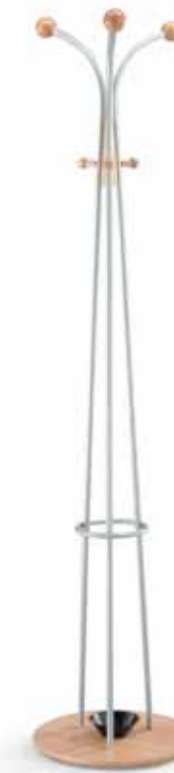

HARRY grigio
mis. Ø 36x178 cm
34943648

HARRY beige
mis. Ø 36x178 cm
34943650

FREDDY silver
mis. Ø 36x180 cm
34943652

FREDDY nero
mis. Ø 36x180 cm
34943654

▲ NOVITÀ 2018

APPENDIABITI DA TERRA

- METALLO VERNICIATO O CROMATO
- POMOLI E ACCESSORI IN PLASTICA O LEGNO

PEGASO bianco

▲ PEGASO cromo

PEGASO silver

RUBINO bianco

ARON wengè

RUBINO silver

ARON faggio

▲ NOVITÀ 2018